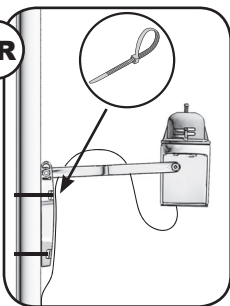

INSTALLING

- **IT** Installazione
- **EN** installing
- **FR** installer
- **ES** Instalación
- **EL** εγκαθιστώντας
- **PL** montowanie
- **DE** installieren
- **RO** instalarea
- **SL** napeljati
- **SK** instalační
- **BG** Инсталиране
- **TR** kurulum
- **ZH** 安装
- **RU** устанавливая
- **NO** installering
- **UK** встановлюючи
- **HR** ugradnja
- **HU** telepít
- **CS** instalační
- **HE** ןקלמ
- **TH** กำล้งดัดตั้ง
- **PT** instalando