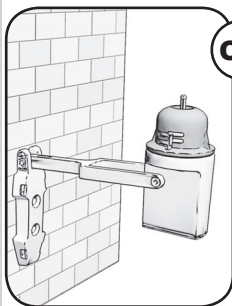

INSTALLING

- **IT** Installazione
- **EN** installing
- **FR** installer
- **ES** Instalación
- **EL** εγκαθιστώντας
- **PL** montowanie
- **DE** installieren
- **RO** instalarea
- **SL** napeljati
- **SK** instalační
- **BG** Инсталиране
- **TR** kurulum
- **ZH** 安装
- **RU** устанавливая
- **NO** installering
- **UK** встановлюючи
- **HR** ugradnja
- **HU** telepít
- **CS** instalační
- **HE** ןקלמ
- **TH** กำล้งดัดตั้ง
- **PT** instalando