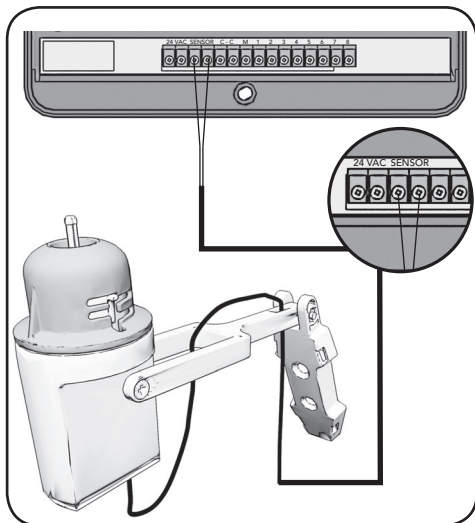

# Connections: rain sensor

- IT Connessioni
- EN Connections
- FR Connexions
- ES Conexiones
- EL Συνδέσεις
- PL Połączenia
- DE Anschlüsse
- RO Conexiuni
- SL Povezave
- SK Spojení
- BG Връзки
- TR Bağlantılar
- ZH 连接
- RU Соединения
- NO Tilkoblinger
- UK З'єднання
- HR Spojevi
- HU Csatlakozások
- CS Spojení
- HE חיבורים
- TH จุดเชื่อมต่อ
- PT Conexões