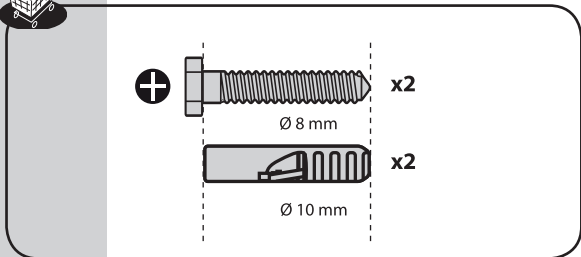

# Connections: rain sensor

- IT Connessioni
- EN Connections
- FR Connexions
- ES Conexiones
- EL Συνδέσεις
- PL Połączenia
- DE Anschlüsse
- RO Conexiuni
- SL Povezave
- SK Spojení
- BG Връзки
- TR Bağlantılar
- ZH 连接
- RU Соединения
- NO Tilkoblinger
- UK З'єднання
- HR Spojevi
- HU Csatlakozások
- CS Spojení
- HE חיבורים
- TH จุดเชื่อมต่อ
- PT Conexões