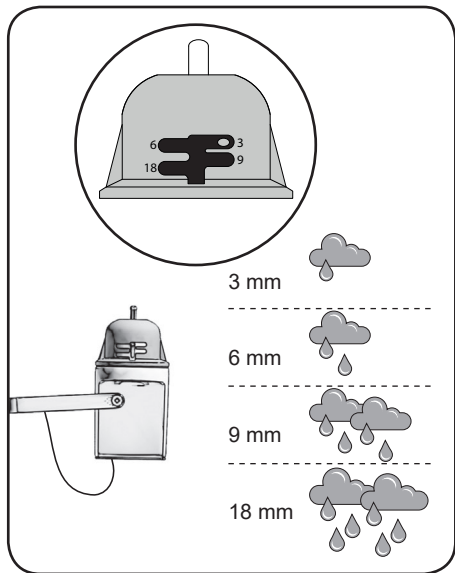

INSTALLING

- **IT** Installazione
- **EN** installing
- **FR** installer
- **ES** Instalación
- **EL** εγκαθιστώντας
- **PL** montowanie
- **DE** installieren
- **RO** instalarea
- **SL** napeljati
- **SK** inštalácia
- **BG** Инсталиране
- **TR** kurulum
- **ZH** 安装
- **RU** устанавливая
- **NO** installering
- **UK** встановлюючи
- **HR** ugradnja
- **HU** telepít
- **CS** instalace
- **HE** מְקַיֵּם
- **TH** กำลังติดตั้ง
- **PT** instalando