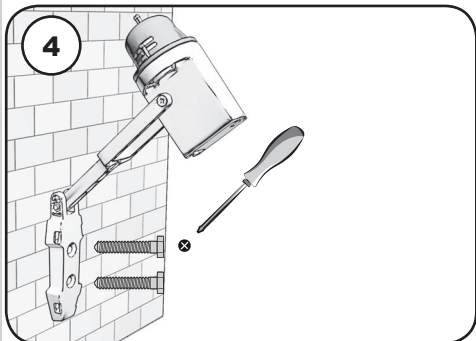

INSTALLING

- **IT** Installazione
- **EN** installing
- **FR** installer
- **ES** Instalación
- **EL** εγκαθιστώντας
- **PL** montowanie
- **DE** installieren
- **RO** instalarea
- **SL** napeljati
- **SK** instalační
- **BG** Инсталиране
- **TR** kurulum
- **ZH** 安装
- **RU** устанавливая
- **NO** installering
- **UK** встановлюючи
- **HR** ugradnja
- **HU** telepít
- **CS** instalační
- **HE** ןקלמ
- **TH** กำล้งดัดตั้ง
- **PT** instalando