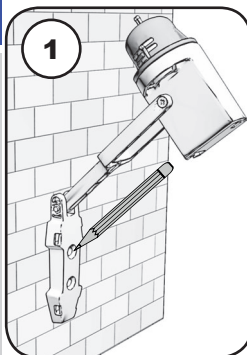

INSTALLING

- **IT** Installazione
- **EN** installing
- **FR** installer
- **ES** Instalación
- **EL** εγκαθιστώντας
- **PL** montowanie
- **DE** installieren
- **RO** instalarea
- **SL** napeljati
- **SK** instalační
- **BG** Инсталиране
- **TR** kurulum
- **ZH** 安装
- **RU** устанавливая
- **NO** installering
- **UK** встановлюючи
- **HR** ugradnja
- **HU** telepít
- **CS** instalační
- **HE** ןקלמ
- **TH** กำล้งดัดตั้ง
- **PT** instalando