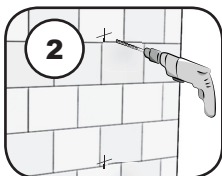

INSTALLING

- **IT** Installazione
- **EN** installing
- **FR** installer
- **ES** Instalación
- **EL** εγκαθιστώντας
- **PL** montowanie
- **DE** installieren
- **RO** instalarea
- **SL** napeljati
- **SK** instalační
- **BG** Инсталиране
- **TR** kurulum
- **ZH** 安装
- **RU** устанавливая
- **NO** installering
- **UK** встановлюючи
- **HR** ugradnja
- **HU** telepít
- **CS** instalační
- **HE** ןקלמ
- **TH** กำล้งดัดตั้ง
- **PT** instalando